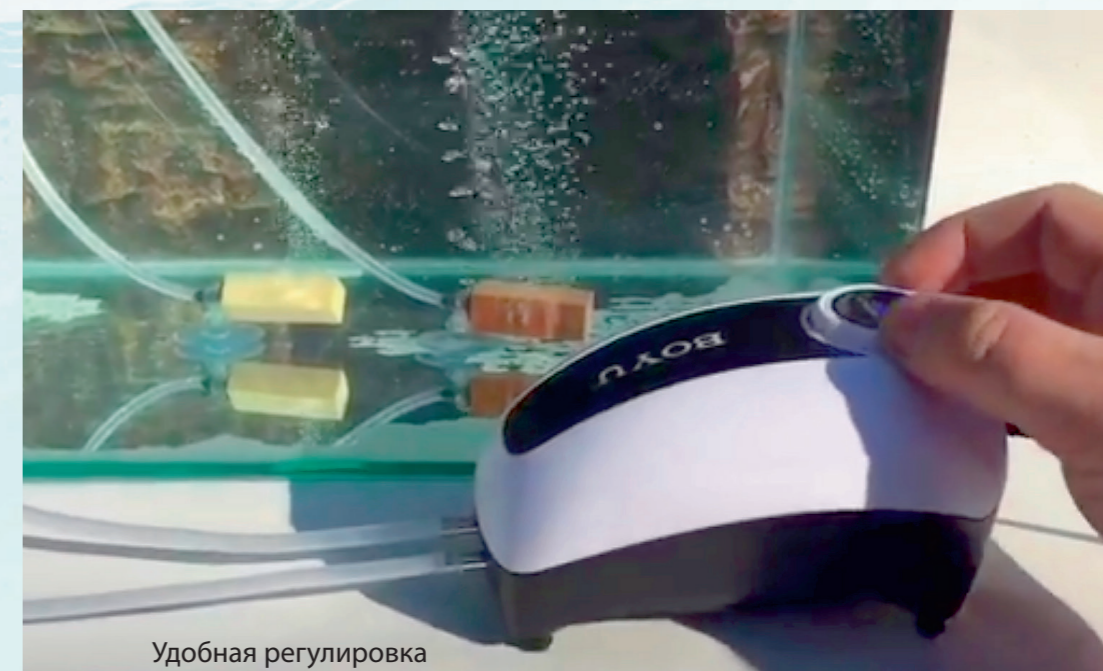

BOYU®

серия CJY

БЕСШУМНЫЕ АКВАРИУМНЫЕ КОМПРЕССОРЫ
С ПЛАВНОЙ РЕГУЛИРОВКОЙ ПОТОКА ВОЗДУХА И
LED-ПОДСВЕТКОЙ РЕГУЛЯТОРА

БЕСШУМНЫЙ!

Яркая информативная
розничная упаковка

CJY-1000

CJY-1500

CJY-2000

CJY-3500

CJY-15000

CJY-7500

CJY-4500

Плавная регулировка расхода
воздуха поворотом верньера

Высокие ножки особой формы из
мягкой пористой резины обеспечи-
вают полное гашение вибраций

Сменный синтепоновый фильтр на входе
улавливает пыль и взвешенные частицы

Удобная регулировка