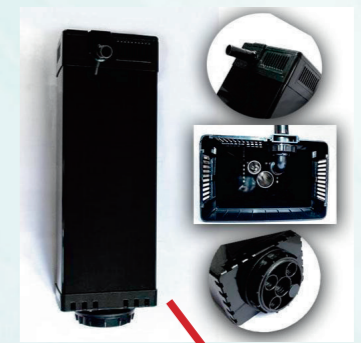

## серия НА

ОТКРЫТЫЕ МОРСКИЕ АКВАРИУМЫ С ТУМБОЙ, ФИЛЬТРОМ, САМПОМ, ФЛОТАТОРОМ И ПОМПАМИ, ПОЛНОСТЬЮ ПОДГОТОВЛЕННЫЕ ПОД КОРАЛЛОВЫЙ РИФ (СВЕТИЛЬНИК В КОМПЛЕКТ НЕ ВХОДИТ)

Идеально подходят светильники BOYU серии СВ (СВ-60, СВ-90, СВ-120 и др.)  
(в комплект не входят)

НА-450

НА-600

НА-900

НА-1200

НА-1500

Внутренний фильтр у задней стенки аквариума

Аквариум BOYU HA-900 в интерьере

В тумбе аквариумов серии НА расположен САМП с помпой и флотатором

Флотатор (скиммер)

Основная помпа

Устройство стеклянной ёмкости САМПа

Загруженный САМП на действующем аквариуме

Модель	Объём, л	Мощность помпы, Вт	Протзводительность помпы, л/час	Масса, кг	Толщина стекла, мм	Габаритные размеры, мм
НА-450	80	43	2000	91,0	8	450 x 450 x 450
НА-600	150	43	2000	111,5	10	673 x 534 x 483
НА-900	250	20 (ECO)	2500	130,2	12	915 x 533 x 508
НА-1200	300	23 (ECO)	3000	146,0	12	1200 x 533 x 530
НА-1500	380	25 (ECO)	3500	170,5	12	1500 x 533 x 550