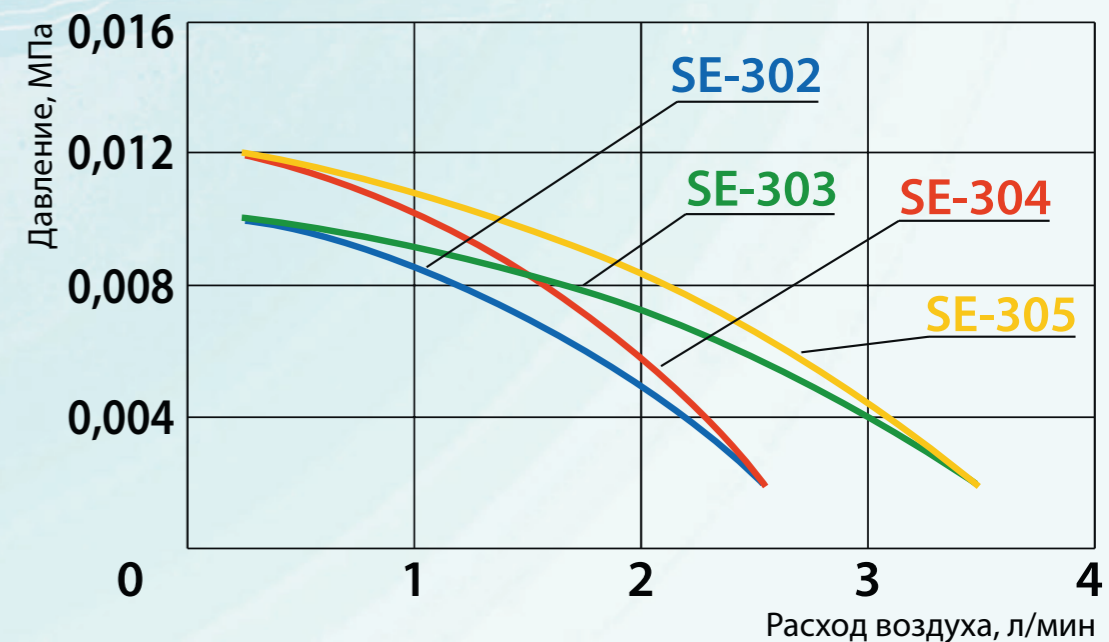

Мягкие ножки из пористой резины гасят шум и вибрации

Аккуратное и точное технологическое исполнение всех компонентов

Фильтр входящего воздуха защищает от пыли и взвеси

График мощности и прозводительности всех моделей серии